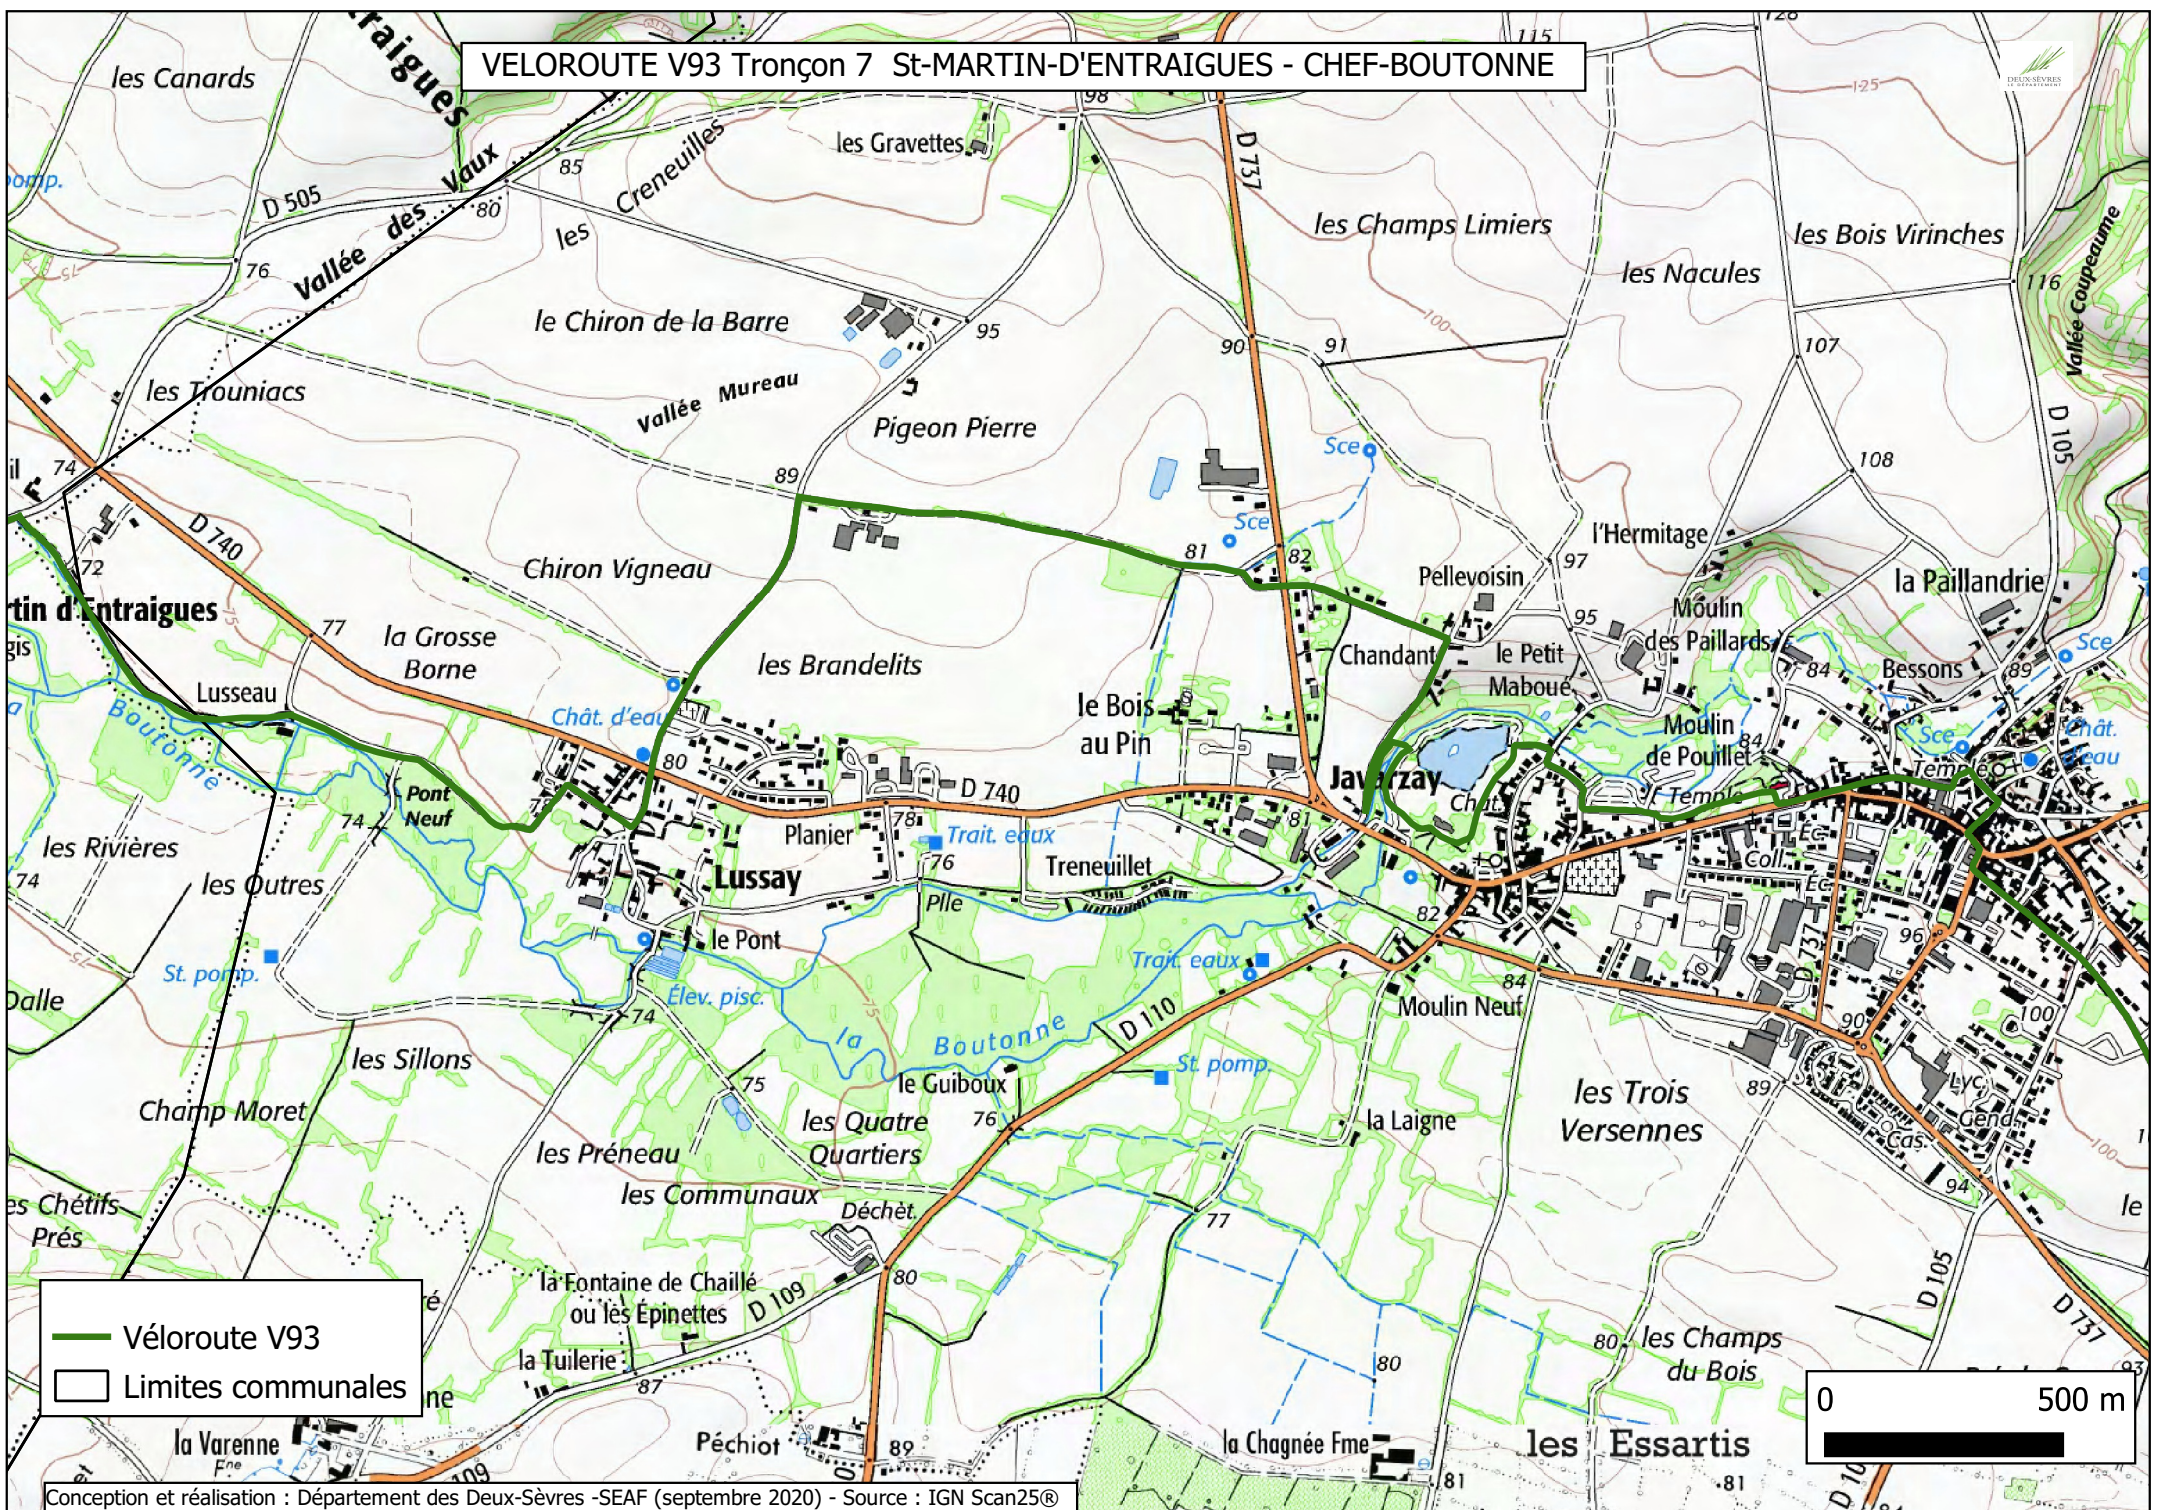

VELOROUTE V93 Tronçon 7 St-MARTIN-D'ENTRAIGUES - CHEF-BOUTONNE

-  Véloroute V93
-  Limites communales